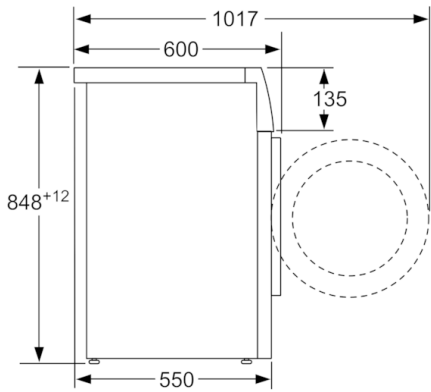

Technische Daten

Bauform :	Standgerät
Höhe der Arbeitsplatte (mm) :	850
Abmessungen des Gerätes :	848 x 598 x 550
Nettogewicht (kg) :	70,826
Anschlusswert (W) :	2300
Absicherung (A) :	10
Spannung (V) :	220-240
Frequenz (Hz) :	50
Approbationszertifikate :	CE, VDE
Länge Anschlusskabel (cm) :	160
Waschwirkungsklasse :	A
Türanschlag :	Links
Rollen :	Nein
EAN-Nummer :	4242005241811
Nennkapazität in kg Baumwolle für das Standard-Baumwollprogramm bei vollständiger Befüllung - neu (2010/30/EC) :	7,0
Energieeffizienzklasse (2010/30/EC) :	A+++
Jährlicher Energieverbrauch (kWh/annum) - neu (2010/30/EC) :	157,00
:	0,12
:	0,50
Jährlicher Wasserverbrauch (l/annum) - neu (2010/30/EC) :	9020
Schleuderkategorie :	B
Maximale Schleuderdrehzahl (rpm) - neu (2010/30/EC) :	1388
Durchschn. Waschzeit Baumwolle 40°C (Teilbeladung) min - neu (2010/30/EC) :	180
Durchschn. Waschzeit Baumwolle 60°C (volle Beladung) min - neu (2010/30/EC) :	210
Durchschn. Waschzeit Baumwolle 60°C (Teilbeladung) min - neu (2010/30/EC) :	210
Schallleistung Waschen dB(A) re 1 pW :	51
Schallleistung Schleudern dB(A) re 1 pW :	74
Art der Installation :	Standgerät

Technische Informationen

- unterschiebbar ab 85 cm Nischenhöhe
- Gerätemaße (H x B x T): 84.8 cm x 59.8 cm x 55.0 cm

* *Garantiebedingungen finden Sie unter <https://www.bosch-home.com/de/service/garantie/weitere-garantien/aquastop>*
** *Der angegebene Wert ist gerundet.*

**Serie | 4, Waschmaschine, Frontlader, 7 kg,
1400 U/min.
WAN282ECO3**

Maße in mm

Maße in mm