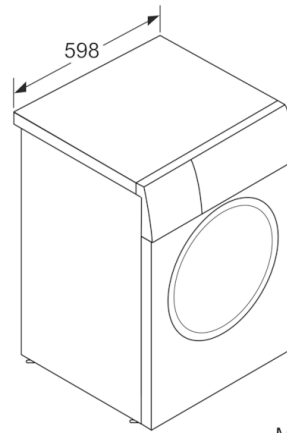

Technische Daten

Bauform :	Standgerät
Höhe der Arbeitsplatte (mm) :	850
Abmessungen des Gerätes :	848 x 598 x 550
Nettogewicht (kg) :	70,826
Anschlusswert (W) :	2300
Absicherung (A) :	10
Spannung (V) :	220-240
Frequenz (Hz) :	50
Approbationszertifikate :	CE, VDE
Länge Anschlusskabel (cm) :	160
Waschwirkungsklasse :	A
Türanschlag :	Links
Rollen :	Nein
EAN-Nummer :	4242005241811
Nennkapazität in kg Baumwolle für das Standard-Baumwollprogramm bei vollständiger Befüllung - neu (2010/30/EC) :	7,0
Energieeffizienzklasse (2010/30/EC) :	A+++
Jährlicher Energieverbrauch (kWh/annum) - neu (2010/30/EC) :	157,00
:	0,12
:	0,50
Jährlicher Wasserverbrauch (l/annum) - neu (2010/30/EC) :	9020
Schleuderkategorie :	B
Maximale Schleuderdrehzahl (rpm) - neu (2010/30/EC) :	1388
Durchschn. Waschzeit Baumwolle 40°C (Teilbeladung) min - neu (2010/30/EC) :	180
Durchschn. Waschzeit Baumwolle 60°C (volle Beladung) min - neu (2010/30/EC) :	210
Durchschn. Waschzeit Baumwolle 60°C (Teilbeladung) min - neu (2010/30/EC) :	210
Schallleistung Waschen dB(A) re 1 pW :	51
Schallleistung Schleudern dB(A) re 1 pW :	74
Art der Installation :	Standgerät

Technische Informationen

- unterschiebbar ab 85 cm Nischenhöhe
- Gerätemaße (H x B x T): 84.8 cm x 59.8 cm x 55.0 cm

* *Garantiebedingungen finden Sie unter <https://www.bosch-home.com/de/service/garantie/weitere-garantien/aquastop>*
** *Der angegebene Wert ist gerundet.*

**Serie | 4, Waschmaschine, Frontlader, 7 kg,
1400 U/min.
WAN282ECO3**

Maße in mm

Maße in mm