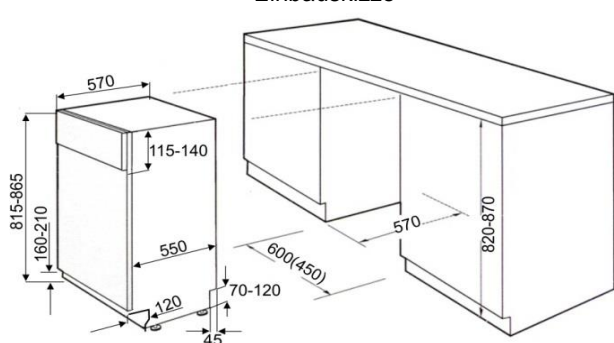

Einbauskizze

1 Aquastopschlauch gehört nicht zum Lieferumfang

Erklärung zu Endnoten siehe beigefügtes Zusatzblatt im Anhang